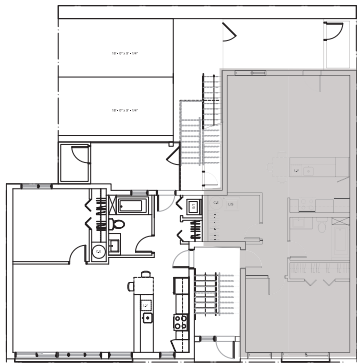

SUPERFICIE : 883 pi²
 UNITÉS DE CONDO : 202 - 302

PLAN CLÉ ⊗ N

MAS
 Développements
 devmas.com

514-596-1492

NOTE: La superficie et les dimensions de pièces montrées sur des plans sont approximatives et peuvent varier.
 La superficie est calculée à la face extérieure des murs extérieurs et au centre des cloisons mitoyennes et des corridors communs