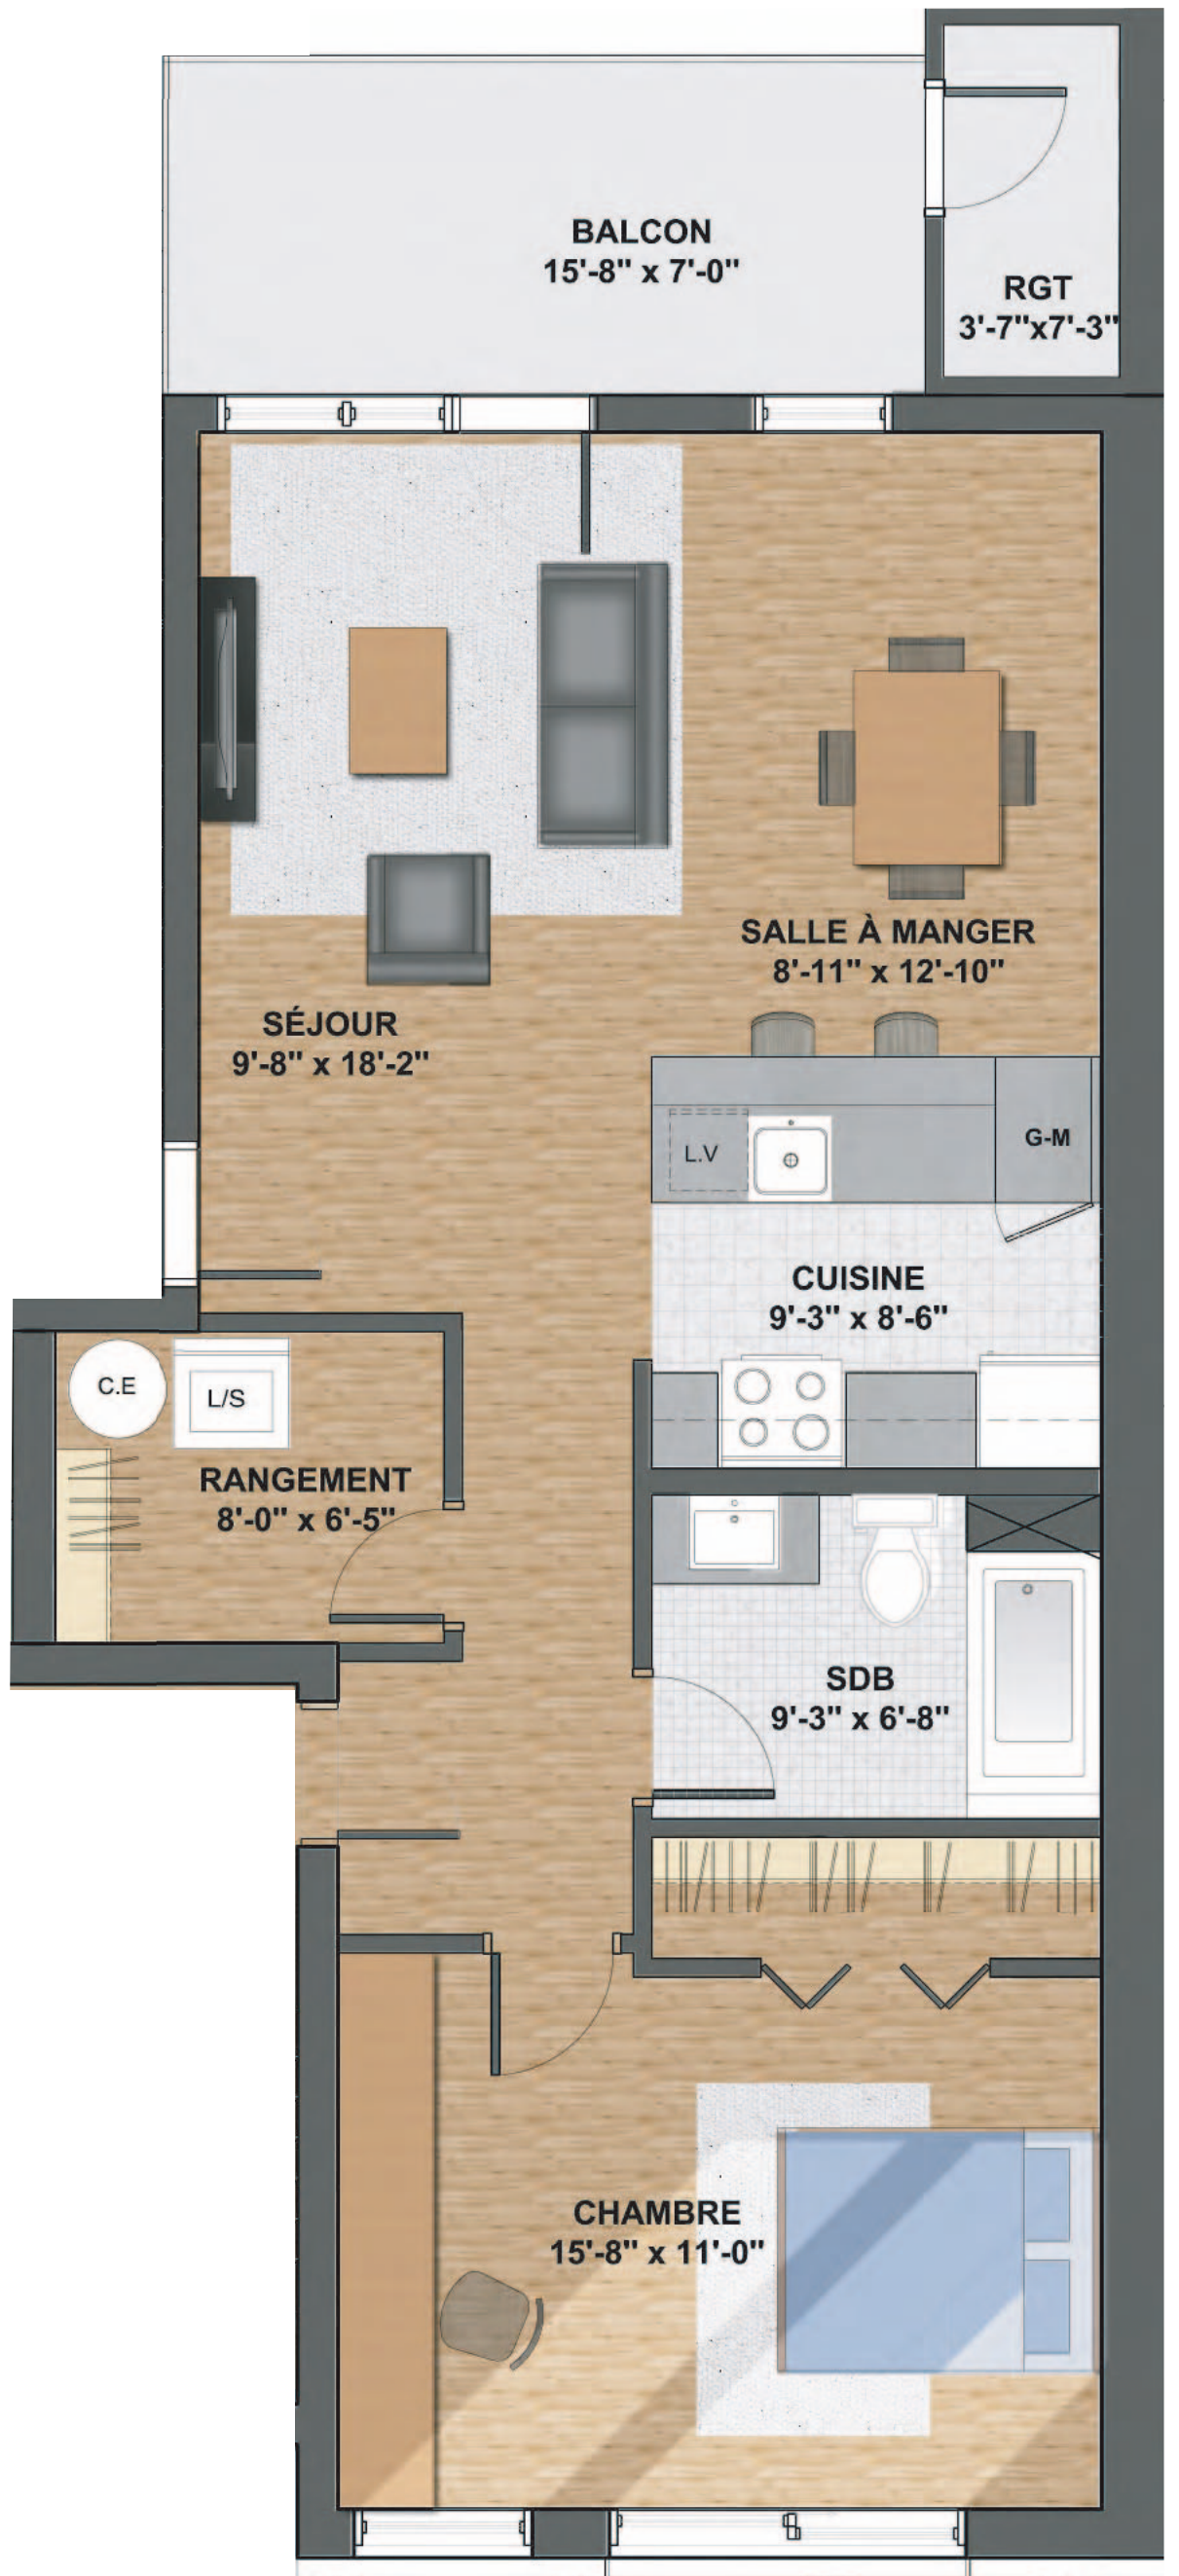

SUPERFICIE : 883 pi²
 UNITÉS DE CONDO : 202 - 302

PLAN CLÉ ⊗ N

MAS
 Développements
 devmas.com

514-596-1492

NOTE: La superficie et les dimensions de pièces montrées sur des plans sont approximatives et peuvent varier.
 La superficie est calculée à la face extérieure des murs extérieurs et au centre des cloisons mitoyennes et des corridors communs