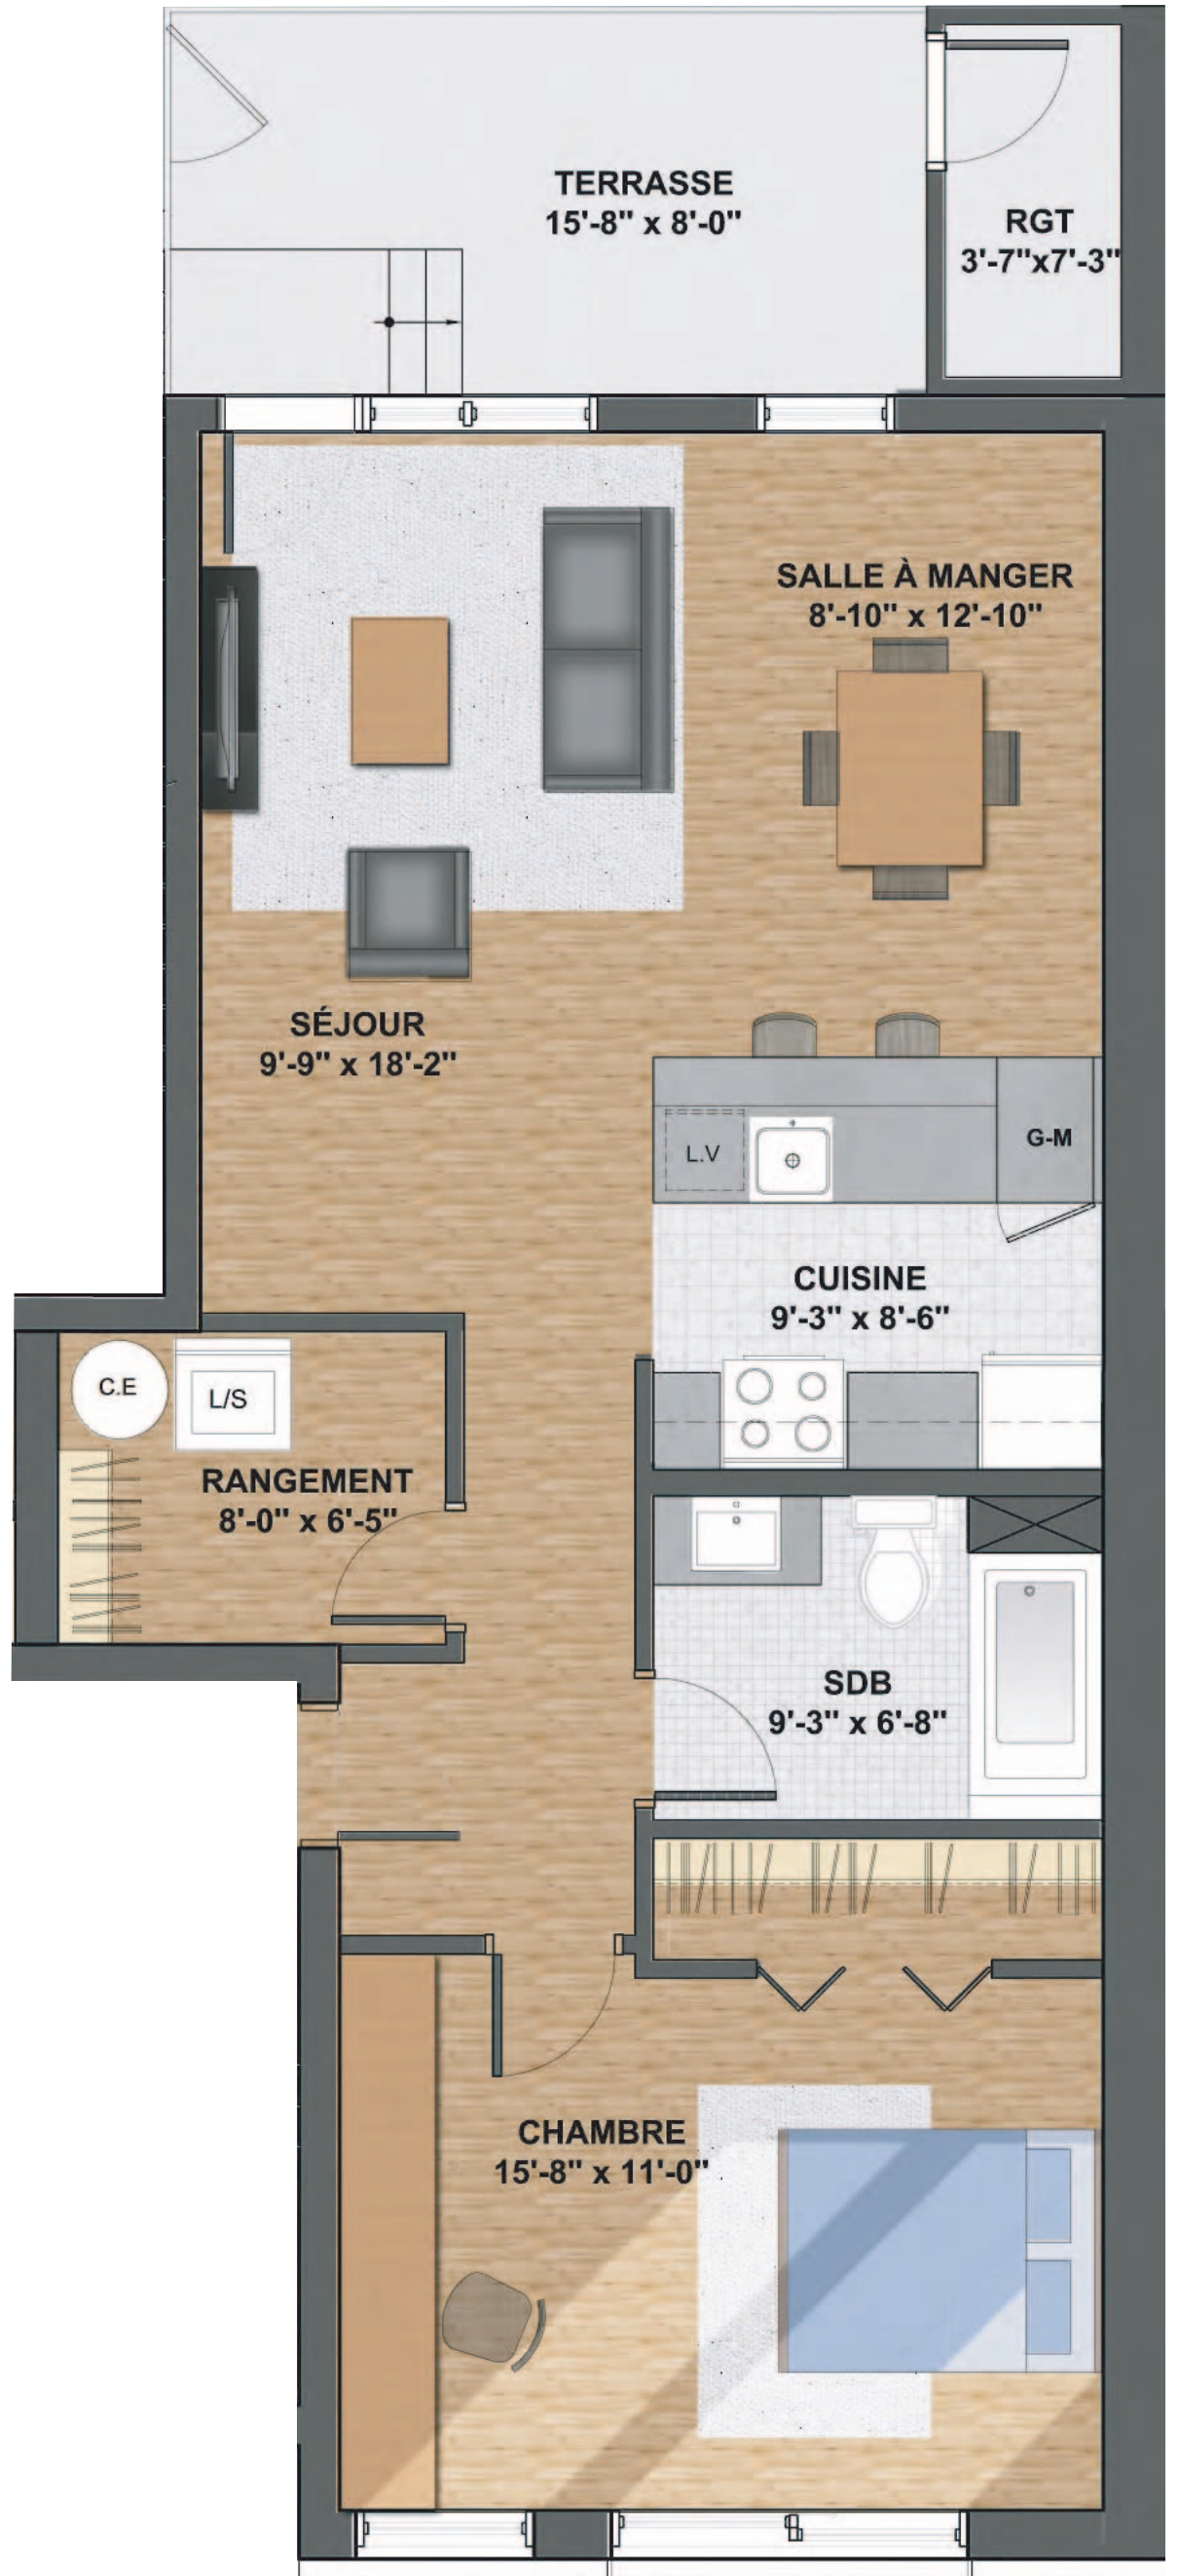

SUPERFICIE : 883 pi²
UNITÉ DE CONDO : 102

PLAN CLÉ ⊗ N

MAS

Développements
devmas.com

514-596-1492

NOTE: La superficie et les dimensions de pièces montrées sur des plans sont approximatives et peuvent varier.
La superficie est calculée à la face extérieure des murs extérieurs et au centre des cloisons mitoyennes et des corridors communs