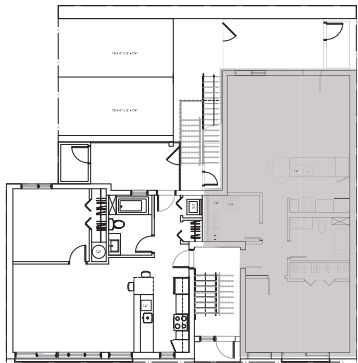

SUPERFICIE : 883 pi²
UNITÉ DE CONDO : 102

PLAN CLÉ ⊗ N

MAS

Développements
devmas.com

514-596-1492

NOTE: La superficie et les dimensions de pièces montrées sur des plans sont approximatives et peuvent varier.
La superficie est calculée à la face extérieure des murs extérieurs et au centre des cloisons mitoyennes et des corridors communs