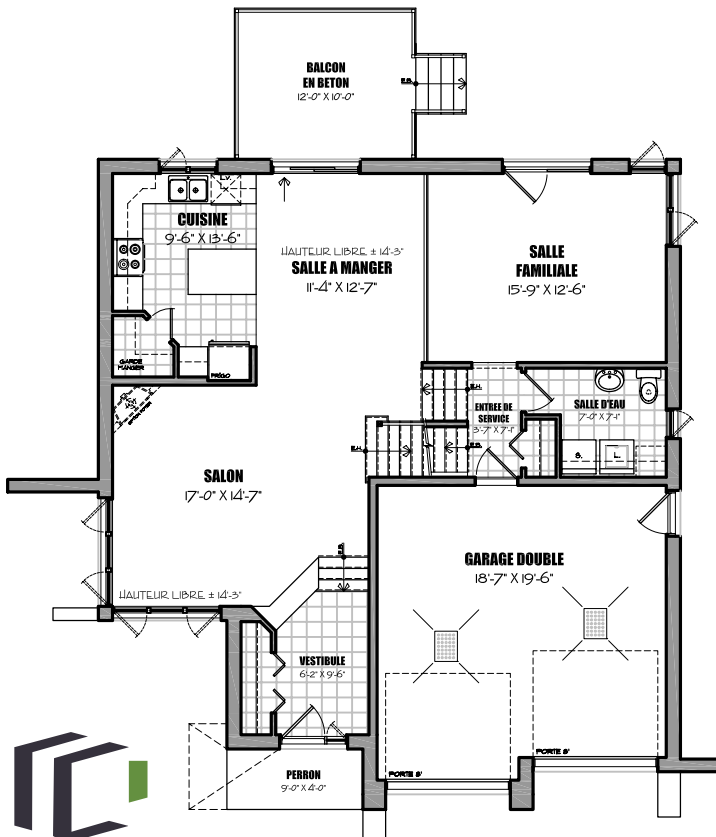

Le Barolo I

38'-6" x 42'

PLAN DU REZ-DE-CHAUSSÉE
38,5' L X 42' P

PLAN DE L'ÉTAGE
38,5' L X 42' P